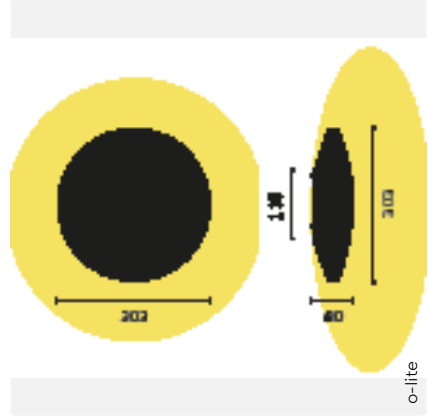

● **o-lite**
Material: Acrylglas, Polycarbonat

Leuchtmittel

Basiscode

8030
3000K
8040
4000K

00
on/off

OLITE24

Bestellnummer

OLITE24-...-00-3

CHF exkl. MwSt

375.00

		CRI	CCT	Leistung	Lumen
①	LED	CRI80+	3000/4000K	9W	891lm

HINWEISE
① IP 54
LED A+

o-lite
891lm @350mA